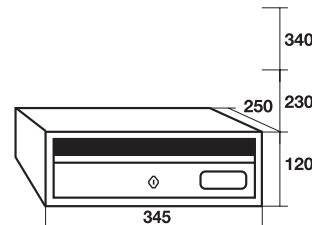

Negro/ Blanco

325 x 22 mm.

| Medidas | | 124 x 345 x 250 | | | | | |
|--------------|------------------|-----------------|--------------|-------|--------------|-------|---------------|
| Color Cuerpo | Color Puerta | Cód. | € | Cód. | € | Cód. | € |
| Negro | Blanco | 15106 | 34,30 | 25106 | 68,60 | 35106 | 102,90 |
| Negro | Amarillo girasol | 15104 | 34,30 | 25104 | 68,60 | 35104 | 102,90 |
| Negro | Azul | 15101 | 34,30 | 25101 | 68,60 | 35101 | 102,90 |
| Negro | Gris oscuro | 15107 | 34,30 | 25107 | 68,60 | 35107 | 102,90 |
| Negro | Naranja | 15103 | 34,30 | 25103 | 68,60 | 35103 | 102,90 |
| Negro | Rojo cereza | 15102 | 34,30 | 25102 | 68,60 | 35102 | 102,90 |
| Negro | Verde menta | 15105 | 34,30 | 25105 | 68,60 | 35105 | 102,90 |
| Uds./caja | | 5 | | 3 | | 2 | |